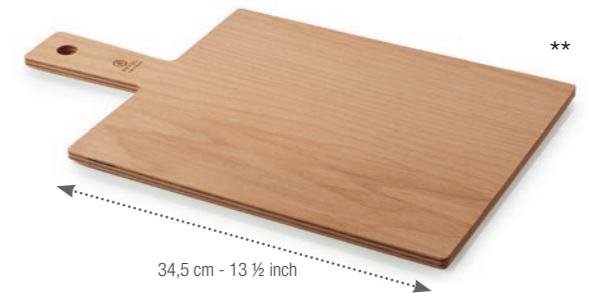

POT POUR FRITES
CHIPS BUCKET

Inox bronze - Bronze stainless steel

654203  6
Ø 8,5 cm - H. 8,5 cm - 35 cl
Ø 3 ¼" - H. 3 ¼" - 12 ¼ oz

PLANCHE DE PRÉSENTATION
SNACK BOARD

Hêtre - Beech wood / Made in France

655406  3
48 x 20 x 0,5 cm
19 x 7 ¾ x ¼"

PLANCHE DE PRÉSENTATION
SNACK BOARD

Hêtre - Beech wood / Made in France

655405  3
48 x 30 x 0,9 cm
19 x 11 ¾ x ¼"

PLANCHE À DÉGUSTATION
TASTING BOARD

Frêne - Ash wood

652923  1
40 x 25 x 3,5 cm
15 ¾ x 9 ¾ x 1 ½"