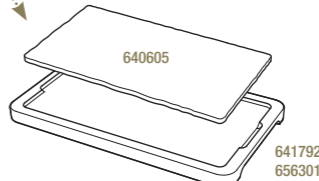

640605

641792
656301