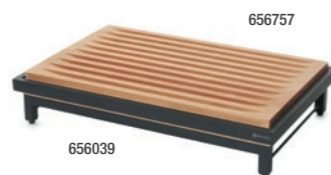

656957  6
35,4 x 16 cm
14 x 6 ¼"

PLANCHE À PAIN GN 1/1
BREAD CUTTING BOARD
GN 1/1

Hêtre - Beech

656757  1
53 x 32,6 x 2 cm
20 ¾ x 12 ¾ x ¾"

656039

656008

RÉHAUSSES
RISERS

Décor architectural nomade, les réhausse associées aux plaques multi-matériaux et les boxes composent la structure du buffet.