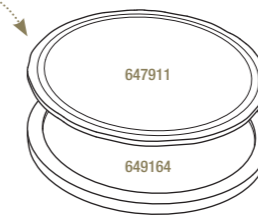

Hevea - Hevea

652925  6
Ø 10 cm - H. 2 cm
Ø 4" - H. 3/4"

ASSIETTE À STEAK RONDE
ROUND STEAK PLATE

Noir brut - Matt slate style

647911  2
Ø 30 cm - H. 0,7 cm
Ø 11 3/4" - H. 1/4"

**PLATEAU ROND POUR
ASSIETTE À STEAK**
TRAY FOR ROUND STEAK PLATE

Bambou - Bamboo

649164  2
Ø 34 cm - H. 1,7 cm
Ø 13 1/2" - H. 3/4"

643599  6
Ø 7,5 cm - H. 4,5 cm - 8 cl
Ø 3" - H. 1 3/4" - 2 3/4 oz

649059  6
Ø 14 cm - H. 8 cm - 60 cl
Ø 5 1/2" - H. 3 1/4" - 21 1/4 oz

**CASSOLETTE À MANCHE
Ø 13 CM**
HANDLED DISH Ø 5"