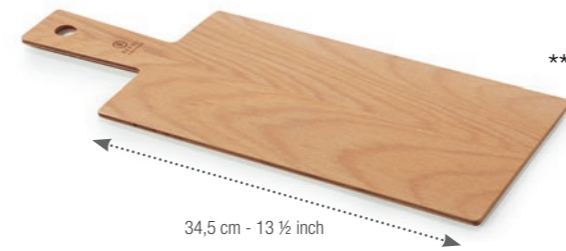

POT POUR FRITES
CHIPS BUCKET

Inox bronze - Bronze stainless steel

654203  6
Ø 8,5 cm - H. 8,5 cm - 35 cl
Ø 3 ¼" - H. 3 ¼" - 12 ¼ oz

PLANCHE DE PRÉSENTATION
SNACK BOARD

Hêtre - Beech wood / Made in France

655406  3
48 x 20 x 0,5 cm
19 x 7 ¾ x ¼"

PLANCHE DE PRÉSENTATION
SNACK BOARD

Hêtre - Beech wood / Made in France

655405  3
48 x 30 x 0,9 cm
19 x 11 ¾ x ¼"

PLANCHE À DÉGUSTATION
TASTING BOARD

Frêne - Ash wood

652923  1
40 x 25 x 3,5 cm
15 ¾ x 9 ¾ x 1 ½"