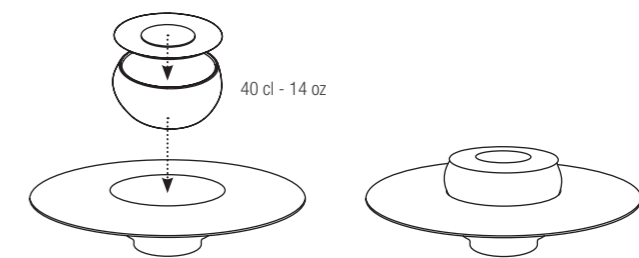

652344  6
Ø 12,6 cm - H. 5,6 cm - 40 cl
Ø 5" - H. 2 ¼" - 14 oz

652343  6
Ø 12,6 cm - H. 5,6 cm - 40 cl
Ø 5" - H. 2 ¼" - 14 oz

652342  6
Ø 12,6 cm - H. 5,6 cm - 40 cl
Ø 5" - H. 2 ¼" - 14 oz

BOL
BOWL

Solar Storm (2)

652356  6
Ø 7,3 cm - H 3,4 cm - 7 cl
Ø 2 ¾" - H.1 ¼" - 2 ½ oz

652358  6
Ø 8,8 cm - H. 4 cm - 12 cl
Ø 3 ½" - H. 1 ½" - 4 ¼ oz

652359  6
Ø 12,6 cm - H. 5,6 cm - 40 cl
Ø 5" - H. 2 ¼" - 14 oz

Combinaison couvercle + bol 40 cl + assiette Sphère p. 51
Combination lid + 40 cl - 14 oz bowl + Sphère plate p. 51