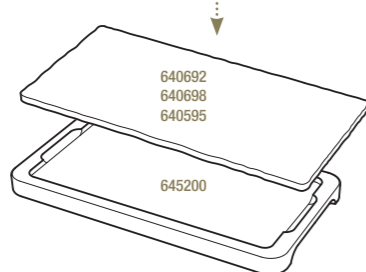

6

PLATEAU POUR PLANCHE 25 x 12 CM
LINER TRAY FOR TRAY 9 3/4 x 4 3/4"

Bambou - Bamboo

645200 6
28,5 x 15 x 1,7 cm
11 1/4 x 6 x 3/4"

**

SUGGESTIONS D'ACCESSOIRES POUR PIÈCES BASALT AVEC ENCOCHES
ACCESSORIES TO FIT BASALT TRAYS