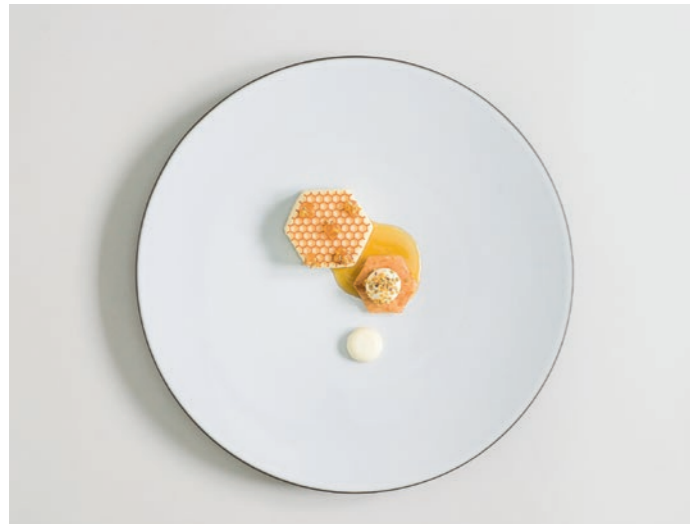

Equinoxe collection p. 38