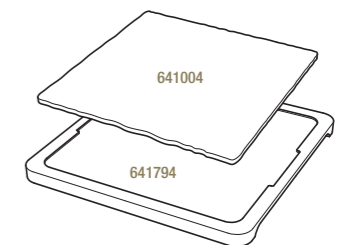

Noir brut - Matt slate style

644296 6
Ø 5 cm - H. 3,5 cm - 3 cl
Ø 2" - H. 1 1/2" - 1 oz

Noir brut - Matt slate style

642035 6
Ø 10 cm - H. 6 cm - 25 cl
Ø 4" - H. 2 1/4" - 8 3/4 oz

Noir brut - Matt slate style

653071 6
Ø 10,5 cm - H. 7 cm - 25 cl
Ø 4 1/4" - H. 2 3/4" - 8 3/4 oz

Hevea - Hevea

652925 6
Ø 10 cm - H. 2 cm
Ø 4" - H. 3/4"

Noir brut - Matt slate style

647911 2
Ø 30 cm - H. 0,7 cm
Ø 11 3/4" - H. 1/4"

Bambou - Bamboo

649164 2
Ø 34 cm - H. 1,7 cm
Ø 13 1/2" - H. 3/4"

643599 6
Ø 7,5 cm - H. 4,5 cm - 8 cl
Ø 3" - H. 1 3/4" - 2 3/4 oz

649059 6
Ø 14 cm - H. 8 cm - 60 cl
Ø 5 1/2" - H. 3 1/4" - 21 1/4 oz

Noir brut - Matt slate style

654189 4
18,3 x 13 x 3,5 cm - 21 cl
7 1/4 x 5 x 1 1/2" - 7 1/2 oz

Noir brut - Matt slate style

654192 4
24,7 x 18 x 4 cm - 45 cl
9 3/4 x 7 x 1 1/2" - 15 3/4 oz

Noir brut - Matt slate style

642496 4
Ø 17 cm - H. 5,5 cm - 70 cl
Ø 6 3/4" - H. 2 1/4" - 24 3/4 oz

Noir brut - Matt slate style

646195 6
Ø 20 cm - H. 1,2 cm
Ø 7 3/4" - H. 1/2"

Noir brut - Matt slate style

641316 4
Ø 28,5 cm - H. 1,5 cm
Ø 11 1/4" - H. 1/2"

650957 2
Ø 22 cm - H. 5,5 cm - 1 L
Ø 8 3/4" - H. 2 1/4" - 35 1/4 oz

646193 4
Ø 26,8 cm - H. 1,5 cm
Ø 10 1/2" - H. 1/2"

641010 2
Ø 32 cm - H. 1,5 cm
Ø 12 1/2" - H. 1/2"

654024 4
Ø 27 cm - H. 5,5 cm - 1,50 L
Ø 10 3/4" - H. 2 1/4" - 53 oz

Noir brut - Matt slate style

654185 4
35 x 22,9 x 1,5 cm
13 3/4 x 9 x 1/2"

Bambou - Bamboo

654186 4
36,5 x 25 x 2,5 cm
14 1/4 x 9 3/4 x 1"

Noir brut - Matt slate style

642499 6
15 x 15 x 0,7 cm
6 x 6 x 1/4"

Bambou - Bamboo

645196 6
37 x 24 x 1,7 cm
14 1/2 x 9 1/2 x 3/4"

Bambou - Bamboo

641794 6
29,2 x 29,2 x 1,5 cm
11 1/2 x 11 1/2 x 1/2"

641007 6
20 x 20 x 0,7 cm
7 3/4 x 7 3/4 x 1/4"

641004 6
25 x 25 x 0,7 cm
9 3/4 x 9 3/4 x 1/4"

641913 3
30 x 30 x 0,7 cm
11 3/4 x 11 3/4 x 1/4"