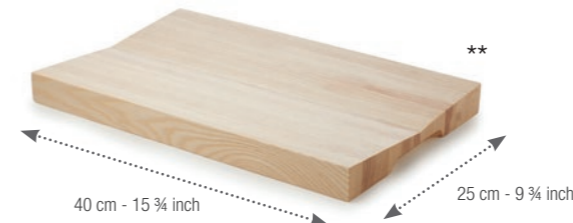

POT POUR FRITES
CHIPS BUCKET

Inox bronze - Bronze stainless steel

654203  6
Ø 8,5 cm - H. 8,5 cm - 35 cl
Ø 3 ¼" - H. 3 ¼" - 12 ¼ oz

PLANCHE DE PRÉSENTATION
SNACK BOARD

Hêtre - Beech wood / Made in France

655406  3
48 x 20 x 0,5 cm
19 x 7 ¾ x ¼"

PLANCHE DE PRÉSENTATION
SNACK BOARD

Hêtre - Beech wood / Made in France

655405  3
48 x 30 x 0,9 cm
19 x 11 ¾ x ¼"

PLANCHE À DÉGUSTATION
TASTING BOARD

Frêne - Ash wood

652923  1
40 x 25 x 3,5 cm
15 ¾ x 9 ¾ x 1 ½"