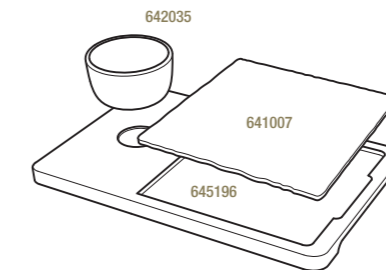

Noir brut - Matt slate style

644296 6
Ø 5 cm - H. 3,5 cm - 3 cl
Ø 2" - H. 1 1/2" - 1 oz

Noir brut - Matt slate style

642035 6
Ø 10 cm - H. 6 cm - 25 cl
Ø 4" - H. 2 1/4" - 8 3/4 oz

Noir brut - Matt slate style

653071 6
Ø 10,5 cm - H. 7 cm - 25 cl
Ø 4 1/4" - H. 2 3/4" - 8 3/4 oz

Hevea - Hevea

652925 6
Ø 10 cm - H. 2 cm
Ø 4" - H. 3/4"

Noir brut - Matt slate style

647911 2
Ø 30 cm - H. 0,7 cm
Ø 11 3/4" - H. 1/4"

Bambou - Bamboo

649164 2
Ø 34 cm - H. 1,7 cm
Ø 13 1/2" - H. 3/4"

643599 6
Ø 7,5 cm - H. 4,5 cm - 8 cl
Ø 3" - H. 1 3/4" - 2 3/4 oz

649059 6
Ø 14 cm - H. 8 cm - 60 cl
Ø 5 1/2" - H. 3 1/4" - 21 1/4 oz

Noir brut - Matt slate style

654189 4
18,3 x 13 x 3,5 cm - 21 cl
7 1/4 x 5 x 1 1/2" - 7 1/2 oz

Noir brut - Matt slate style

654192 4
24,7 x 18 x 4 cm - 45 cl
9 3/4 x 7 x 1 1/2" - 15 3/4 oz

Noir brut - Matt slate style

642496 4
Ø 17 cm - H. 5,5 cm - 70 cl
Ø 6 3/4" - H. 2 1/4" - 24 3/4 oz

Noir brut - Matt slate style

646195 6
Ø 20 cm - H. 1,2 cm
Ø 7 3/4" - H. 1/2"

Noir brut - Matt slate style

641316 4
Ø 28,5 cm - H. 1,5 cm
Ø 11 1/4" - H. 1/2"

650957 2
Ø 22 cm - H. 5,5 cm - 1 L
Ø 8 3/4" - H. 2 1/4" - 35 1/4 oz

646193 4
Ø 26,8 cm - H. 1,5 cm
Ø 10 1/2" - H. 1/2"

641010 2
Ø 32 cm - H. 1,5 cm
Ø 12 1/2" - H. 1/2"

654024 4
Ø 27 cm - H. 5,5 cm - 1,50 L
Ø 10 3/4" - H. 2 1/4" - 53 oz

Noir brut - Matt slate style

654185 4
35 x 22,9 x 1,5 cm
13 3/4 x 9 x 1/2"

Bambou - Bamboo

654186 4
36,5 x 25 x 2,5 cm
14 1/4 x 9 3/4 x 1"

Noir brut - Matt slate style

642499 6
15 x 15 x 0,7 cm
6 x 6 x 1/4"

Bambou - Bamboo

645196 6
37 x 24 x 1,7 cm
14 1/2 x 9 1/2 x 3/4"

Bambou - Bamboo

641794 6
29,2 x 29,2 x 1,5 cm
11 1/2 x 11 1/2 x 1/2"

641007 6
20 x 20 x 0,7 cm
7 3/4 x 7 3/4 x 1/4"

641004 6
25 x 25 x 0,7 cm
9 3/4 x 9 3/4 x 1/4"

641913 3
30 x 30 x 0,7 cm
11 3/4 x 11 3/4 x 1/4"