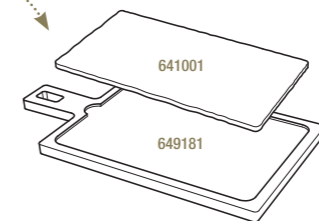

641001

649181