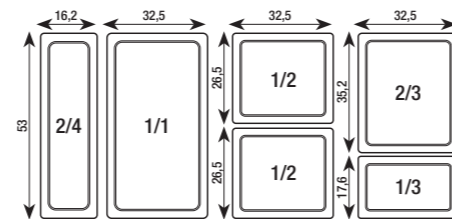

PLAT GASTRO'HÔTEL GN 1/1
GASTRO'HÔTEL DISH GN 1/1

Blanc - White

005796  1
53 x 32,5 x 6,5 cm - 7 L
20 3/4 x 12 3/4 x 2 1/2" - 247 oz

PLAT GASTRO'HÔTEL GN 2/4
GASTRO'HÔTEL DISH GN 2/4

Blanc - White

616344  2
53 x 16,2 x 6,5 cm - 2,9 L
20 3/4 x 6 1/2 x 2 1/2" - 102 1/4 oz