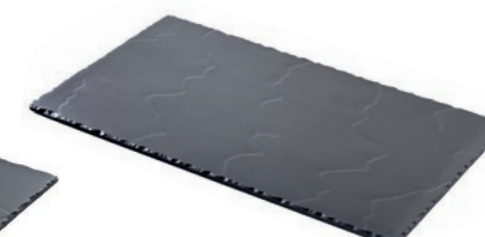

644986
54 x 16,5 x 0,8 cm
21 1/4 x 6 1/2 x 1/4"

2

PLANCHE RECTANGULAIRE GM
RECTANGULAR TRAY, LARGE

Noir brut - Matt slate style

640598
40 x 30 x 0,7 cm
15 3/4 x 11 3/4 x 1/4"

2

CLOCHES & BONBONNIÈRES CLOCHES & STORAGE JARS