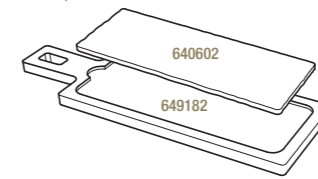

640602

649182