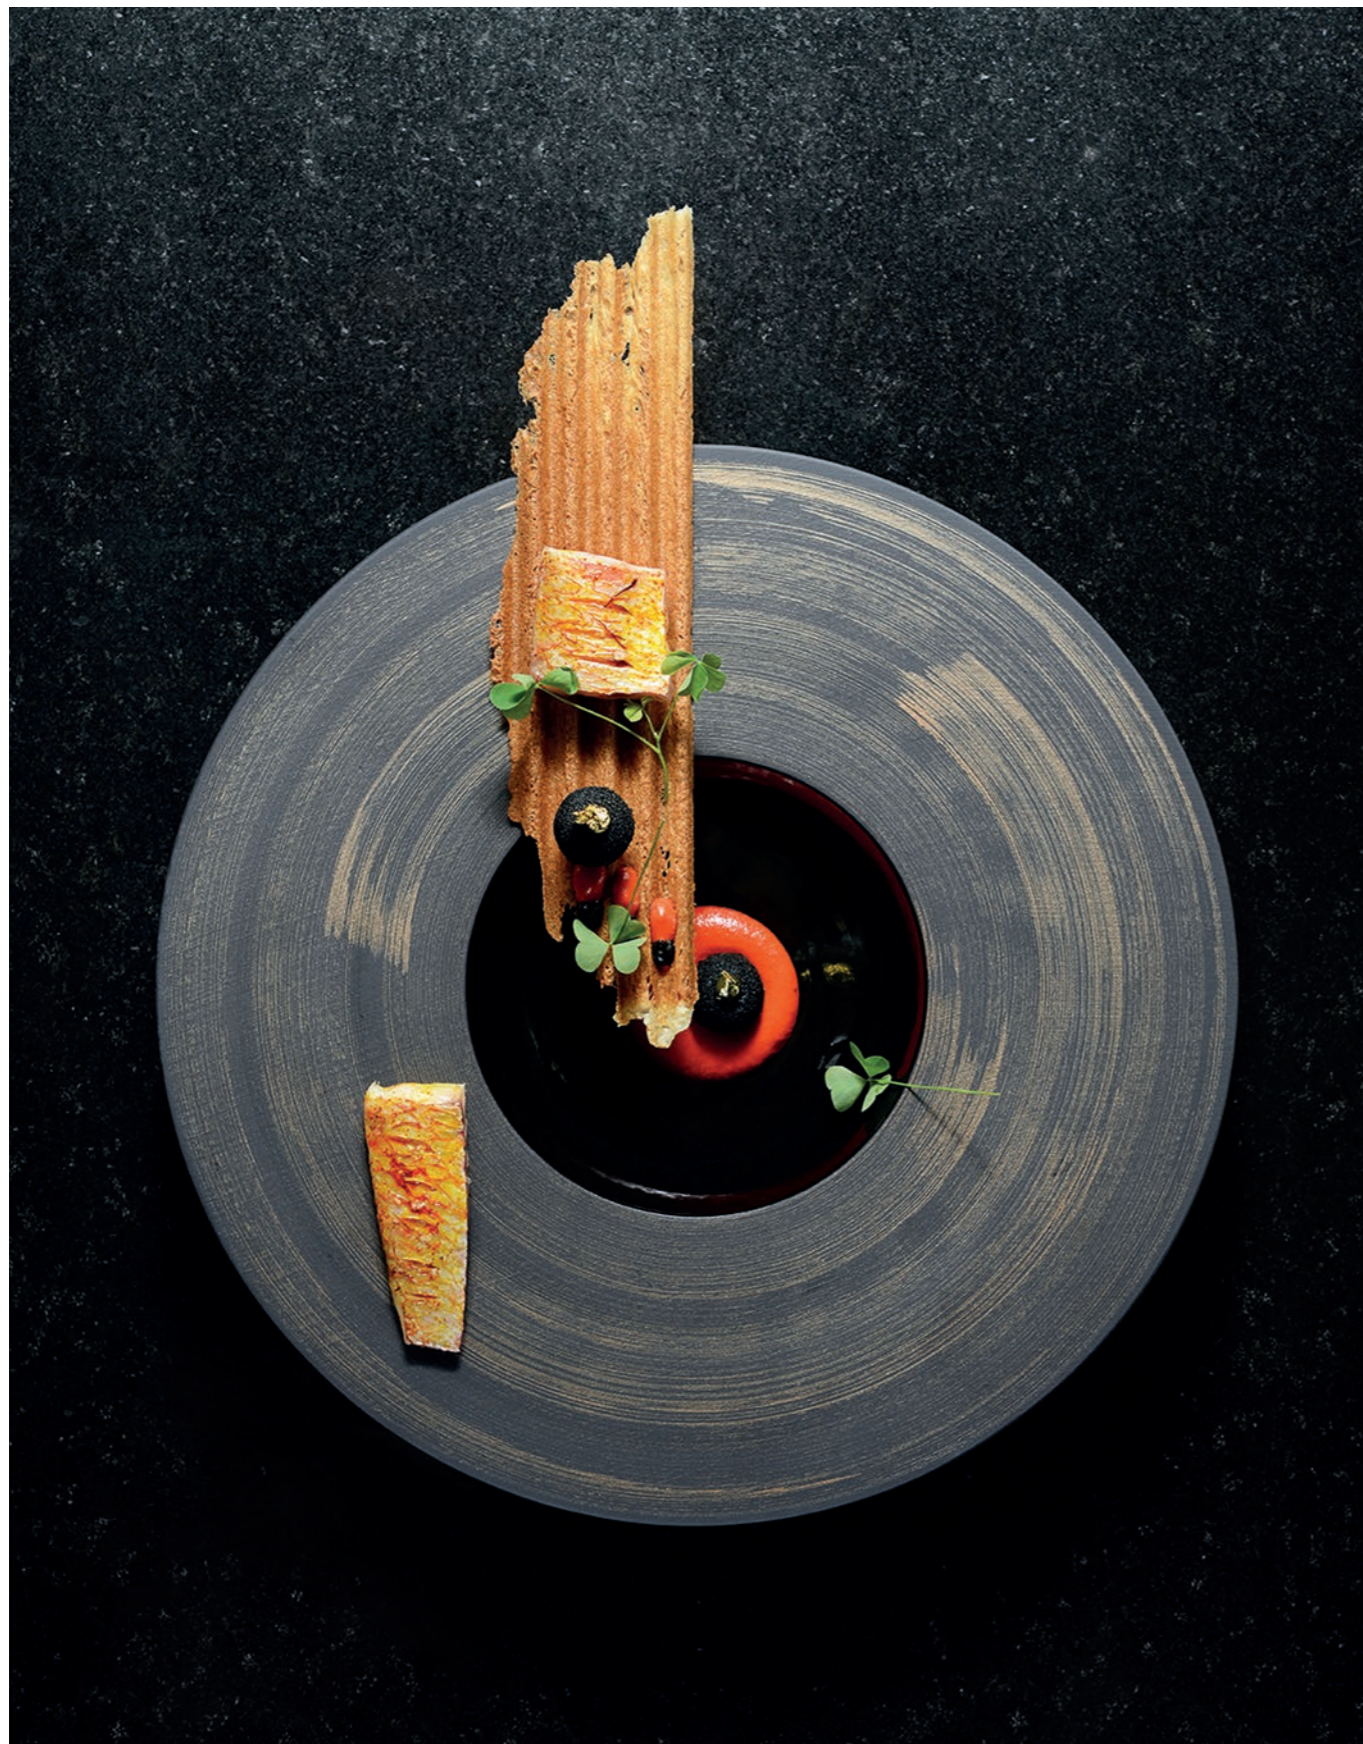

652356  6
Ø 7,3 cm - H 3,4 cm - 7 cl
Ø 2 ¾" - H.1 ¼" - 2 ½ oz

652358  6
Ø 8,8 cm - H. 4 cm - 12 cl
Ø 3 ½" - H. 1 ½" - 4 ¼ oz

652359  6
Ø 12,6 cm - H. 5,6 cm - 40 cl
Ø 5" - H. 2 ¼" - 14 oz

Combinaison couvercle + bol 40 cl + assiette Sphère p. 51
Combination lid + 40 cl - 14 oz bowl + Sphère plate p. 51