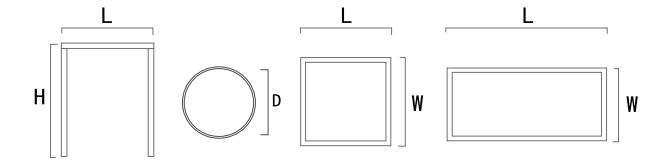

ITEM	LAMINATE TABLE TOP	GLASS TABLE TOP	LED TABLE TOP	SIZE
NT3-Round				D600 ×H750mm
	BT815R	BT825R	BT835R	D800 ×H900mm
				D1000 ×H1050mm
NT3-Square				L600×W600 ×H750mm
	BT815S	BT825S	BT835S	L700×W700 ×H900mm
				L800×W800 ×H1050mm
NT3-Rectangle				L1100×W700 ×H750mm
	BT815E	BT825E	BT835E	L1300×W700 ×H900mm
				L1500×W700 ×H1050mm