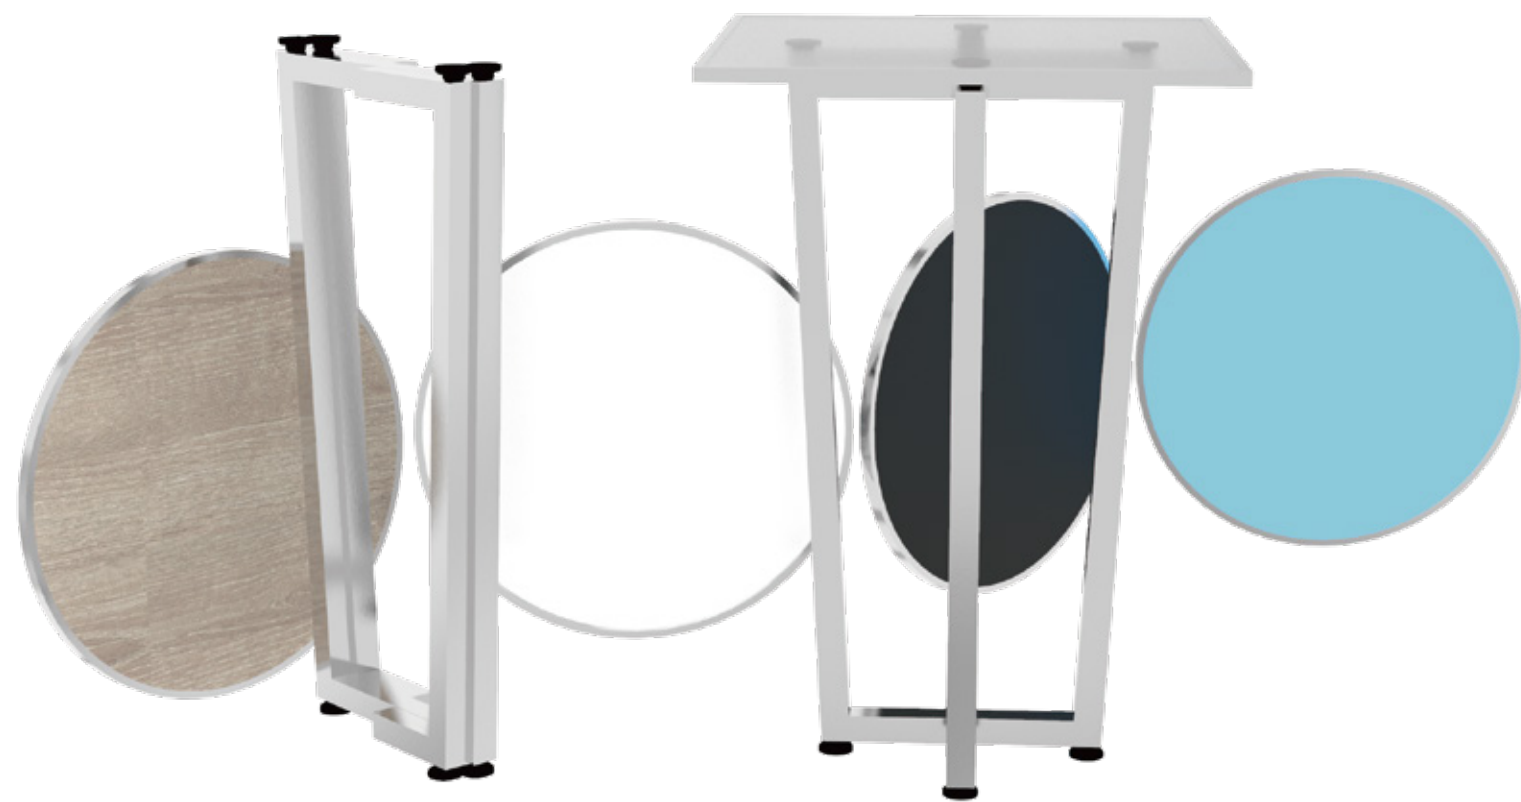

COCKTAIL TABLE 1

ITEM	WOODEN TABLE TOP	GLASS TABLE TOP	LED TABLE TOP	SIZE
CT1-Round	 CT811R	 CT821R	 CT831R	D700 × H1050mm
CT1-Square	 CT811S	 CT821S	 CT831S	L700×W700 × H1050mm