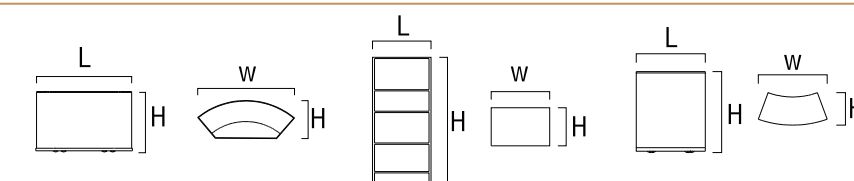

## QUARTER ROUND BAR

ITEM: Round Bar  
 CODE: O80701  
 SIZE: L1800×W720×H1150mm

ITEM: Back Bar  
 CODE: O80701-1  
 SIZE: L900×W600×H2000mm

ITEM: Side Bar  
 CODE: O80701-2  
 SIZE: L958×W456×H1150mm

Laminate color options