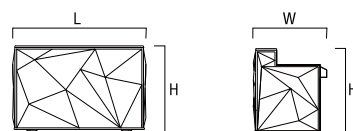

UNEXPECTED BAR

ITEM: Unexpected Bar
CODE: O80700
SIZE: L1600×W800×H1050mm