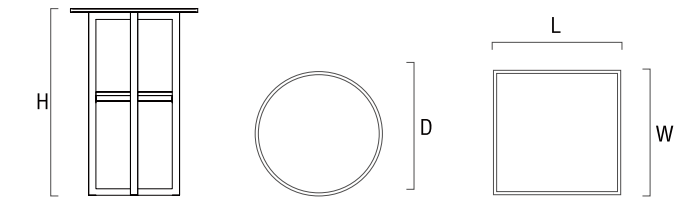

COCKTAIL TABLE 3

ITEM	WOODEN TABLE TOP	GLASS TABLE TOP	LED TABLE TOP	SIZE
CT3-Round	 CT813R	 CT823R	 CT833R	D700 × H1050mm
CT3-Square	 CT813S	 CT823S	 CT833S	L700×W700 × H1050mm